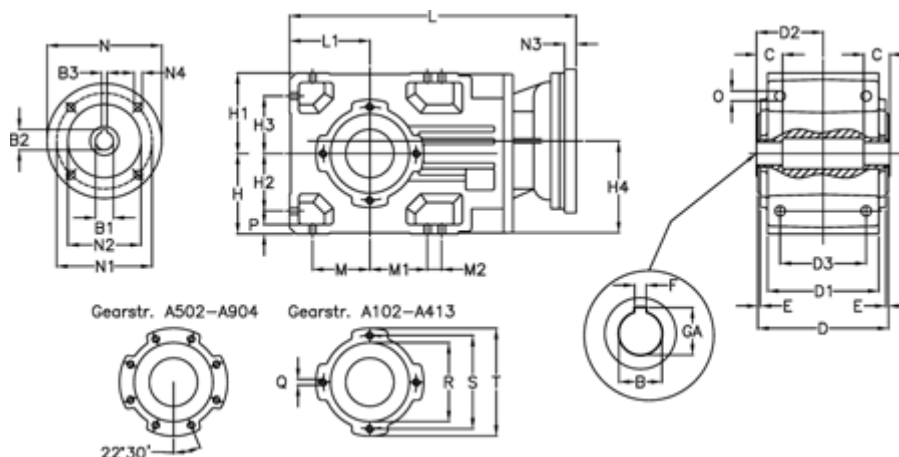

Varenummer: 29600100853230
 Beskrivelse: Keglehjulsgear A102UH25-8,5-P80B5

Mål

B	= 25	D2 = 60.0	H3 = 50.0	N1 = 165	S = 100
B1	= 19	D3 = 75	H4 = 83.0	N2 = 130	T = 120
B2	= 21.8	E = 3.0	L = 302.0	N3 = 0	
B3	= 6	F = 8	L1 = 70	N4 = M10x12	
Betegnelse	= A102UH25-xx-P80 B5	GA = 28.3	M = 50.0	O = 9.5	
C	= 18	H = 70	M1 = 50.0	P = 9	
D	= 117	H1 = 70	M2 = 0	Q = M8x12	
D1	= 95	H2 = 50.0	N = 200	R = 80	